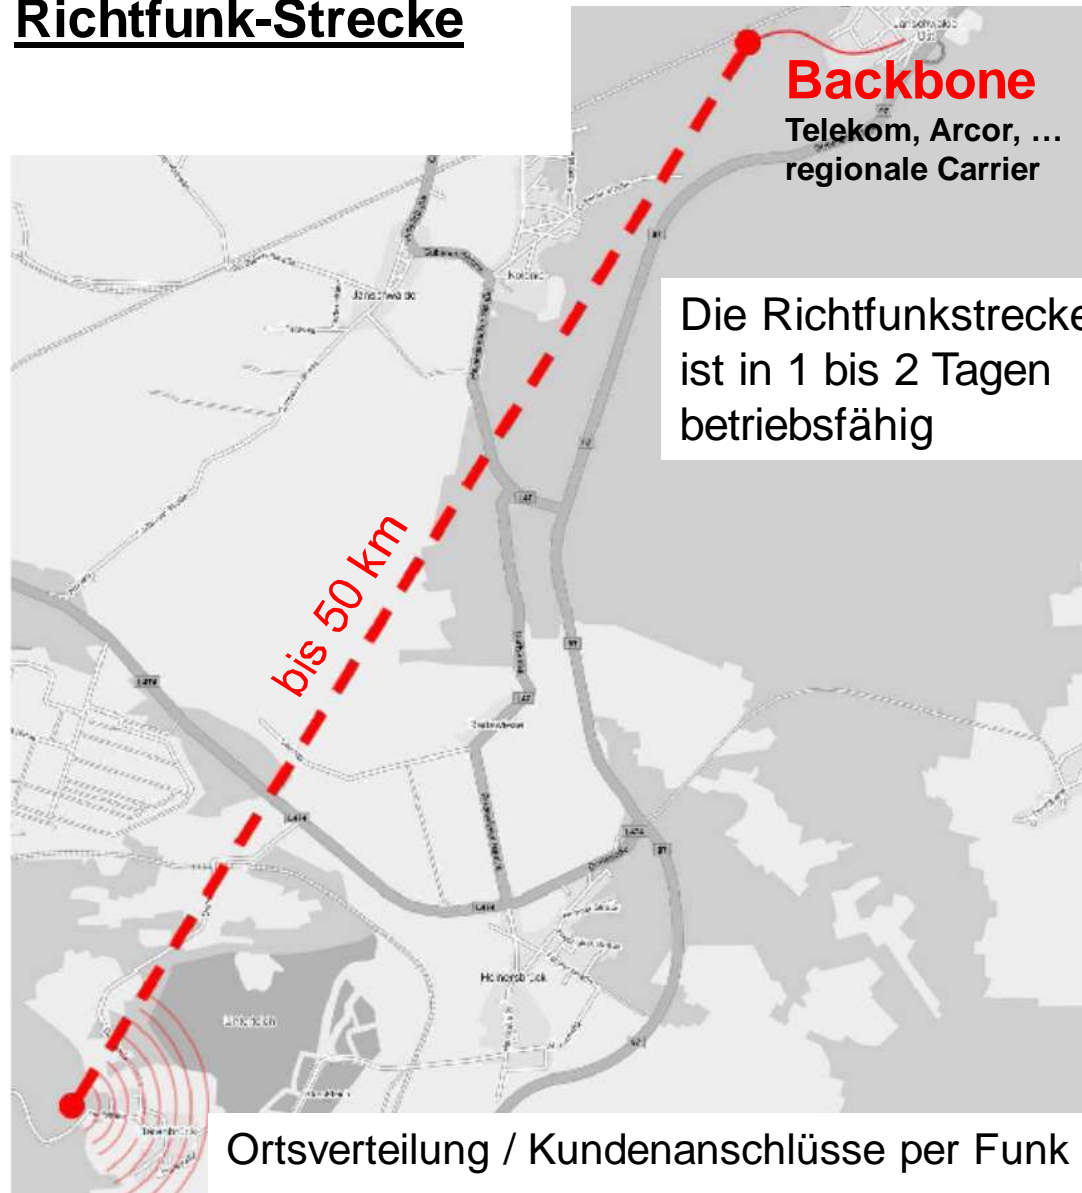

## Richtfunk-Strecke

Aufwendige und kostenintensive Tiefbauarbeiten entfallen.

Keine Zeitverzögerung durch Genehmigungsverfahren.

Ortschaften können in ca. 4 – 8 Wochen versorgt werden.